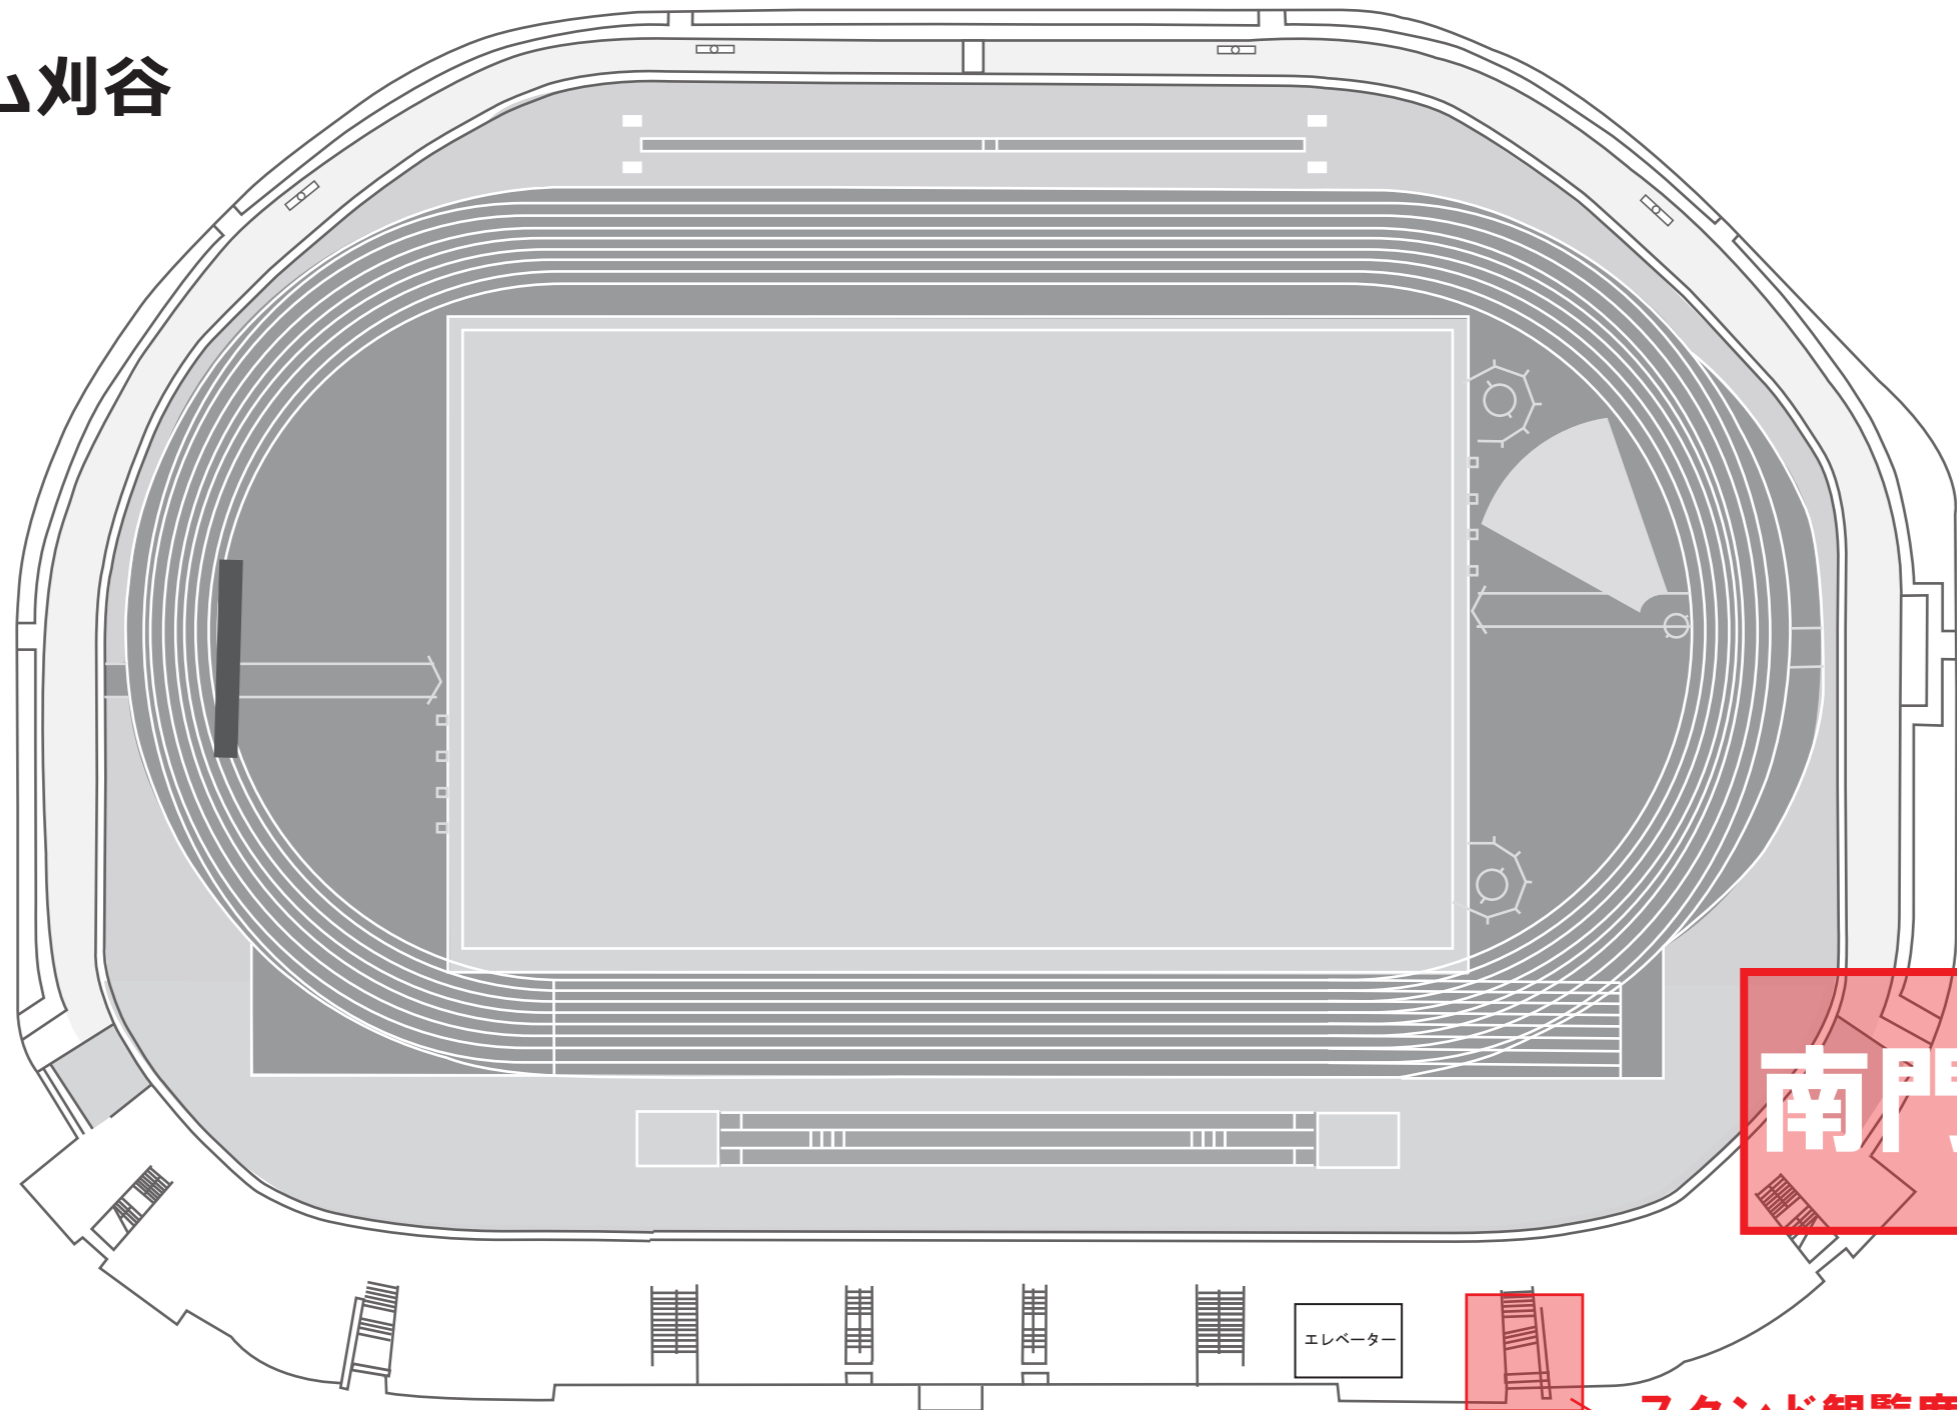

ウェーブスタジアム刈谷 会場図

出入口はここ

南門

スタンド観覧席入口

ここから入れません

**遅刻の場合は
こちらへお回り下さい。**

入口