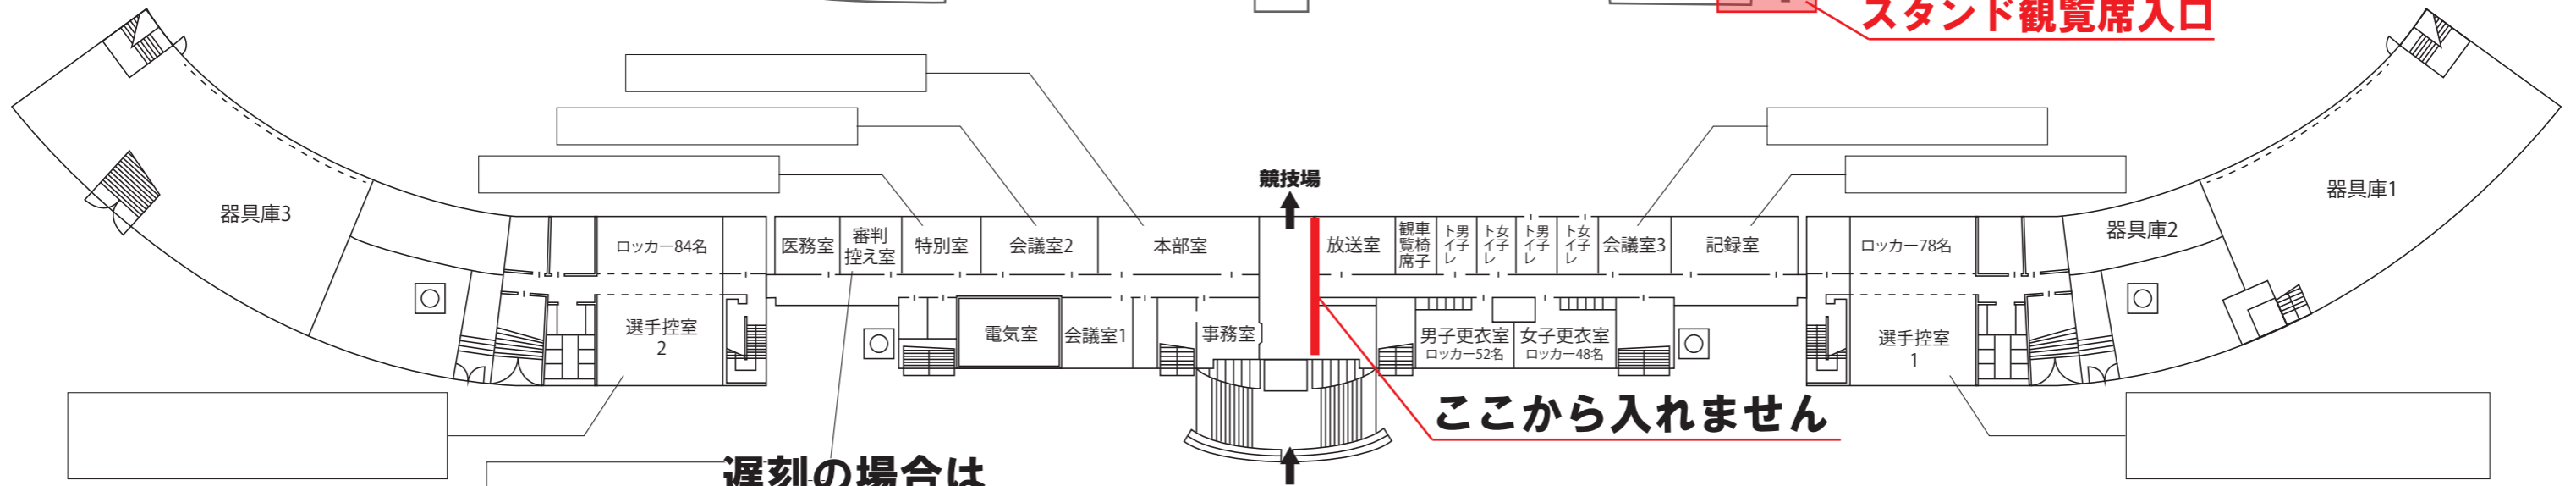

ウェーブスタジアム刈谷 会場図

出入口はここ

南門

スタンド観覧席入口

ここから入れません

**遅刻の場合は
こちらへお回り下さい。**

入口