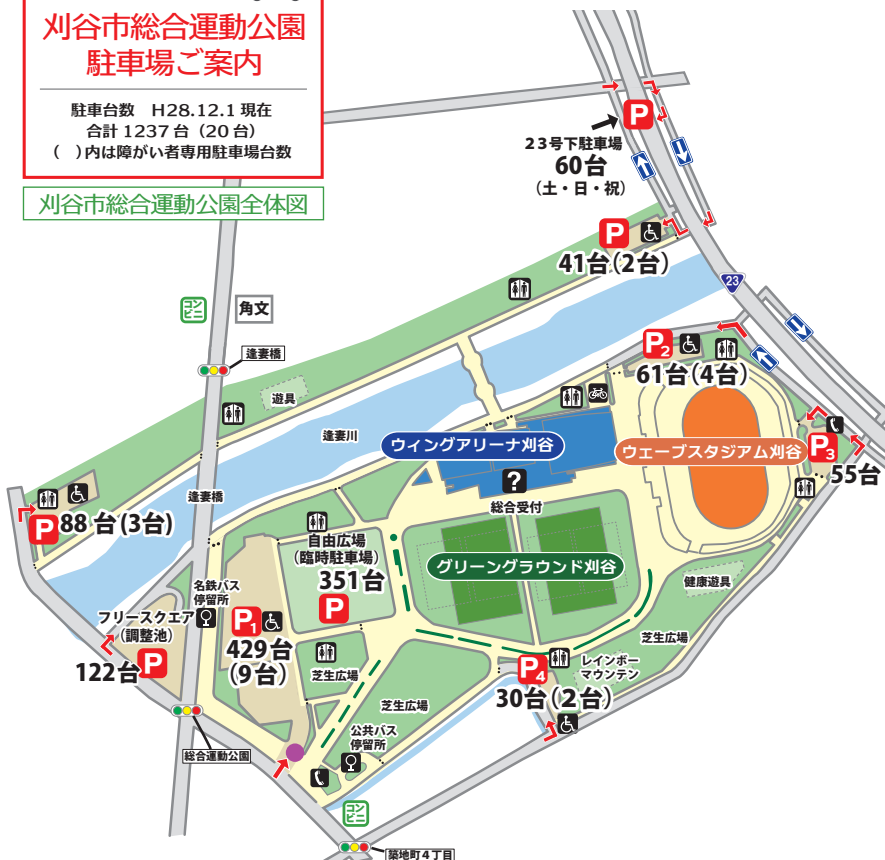

# 大会/イベント情報・駐車場混雑予想情報

1月5日現在 ※大会等変更になる場合もございます。

	ウイングアリーナ刈谷	ウェーブスタジアム刈谷	グリーングラウンド刈谷	駐車場混雑予想		
1月	20日(土)	2017/2018V・プレミア女子刈谷大会 トヨタ車体クインシーズ vs デンソーエアリービーズ	名古屋グランパスサッカー教室	第11回刈谷市中学生サッカー交流大会	大混雑	
	21日(日)	2017/2018V・プレミア女子刈谷大会 トヨタ車体クインシーズ vs 日立リヴァーレ	第58回刈谷市長杯サッカー大会		大混雑	
	27日(土)	2017/2018V・プレミア男子刈谷大会 ジェイテクトSTINGS vs 豊田合成トフェルサ	サッカー高校部会 (新人県1回戦)	第31回刈谷市サッカー連盟会長杯 小学生サッカー大会 (6年生大会)	大混雑	
	28日(日)	2017/2018V・プレミア男子刈谷大会 ジェイテクトSTINGS vs パナソニックパンサーズ	第58回刈谷市長杯サッカー大会	Kリーグ	大混雑	
2月	3日(土)	第19回Wリーグ刈谷大会 ①デンソーアイリス vs トヨタ自動車アンテロープス ②トヨタ紡織サンシャインラビッツ vs シャンソン化粧品シャンソンVマジック		第31回刈谷市サッカー連盟会長杯 小学生サッカー大会 (6年生大会) / シニアリーグ	大混雑	
	4日(日)	第19回Wリーグ刈谷大会 デンソーアイリス vs トヨタ紡織サンシャインラビッツ	第21回かりやランナーズ駅伝フェスティバル		大混雑	
	11日(日)	B・LEAGUE 2017-18シーズン シーホース三河 vs 三遠ネオフェニックス	第45回刈谷市かきつばたマラソン大会		大混雑	
	12日(月祝)				大混雑	
	17日(土)	B・LEAGUE 2017-18シーズン シーホース三河 vs 富山グラウジーズ			大混雑	
	18日(日)			シニアリーグ	大混雑	
	24日(土)		第24回キャッチ杯6市対抗サッカー大会		混雑	
	25日(日)		第58回刈谷市長杯サッカー大会	Kリーグ	混雑	
	3月	10日(土)	第19回Wリーグ刈谷大会 デンソーアイリス vs シャンソン化粧品シャンソンVマジック	シニアリーグ		大混雑
		11日(日)	平成29年度刈谷市消防団観閲式 (雨天時) スポーツふれあい day	Kリーグ	Kリーグ	大混雑
12日(月)		B・LEAGUE 2017-18シーズン シーホース三河 vs レバンガ北海道			大混雑	
28日(水)		B・LEAGUE 2017-18シーズン シーホース三河 vs 名古屋ダイヤモンドドルフィンズ			大混雑	
4月	1日(日)		シニアリーグ	レディースフェス	混雑	
	7日(土)	平成30年春巡業大相撲刈谷場所	スペシャルオリックス聖火リレー	高校リーグ	大混雑	
	8日(日)	第14回かきつばたミニテニス交流大会	Kリーグ	Kリーグ/西三河リーグ又は愛知県リーグ	混雑	
	14日(土)		高校リーグ	第58回刈谷市長杯中学校体育大会 (サッカー) / シニアリーグ	大混雑	
	15日(日)	B・LEAGUE 2017-18シーズン シーホース三河 vs 島根サノオマジック	Kリーグ/シニアリーグ	Kリーグ	大混雑	

## 刈谷市総合運動公園 駐車場ご案内

駐車台数 H28.12.1 現在  
合計 1237台 (20台)  
( )内は障がい者専用駐車台数

### 刈谷市総合運動公園全体図

### お願い

駐車場の台数には限りがあります。できるだけ公共交通機関をご利用ください。

- ※大会・イベント等で大変混雑する場合、お車のご来館は駐車できない場合もございます。
- ※駐車場の場所によっては満車の場合もございます。
- ※自由広場(臨時駐車場)は土・日・祝日のみ開放です。
- ※フリースクエア(調整池)は、混雑予想が「大混雑」の時に開放します。
- ※P以外のエリア・道路には絶対に駐車しないで下さい。近隣住民の方々のご迷惑になるだけでなく、警察による駐車違反取締の対象となります。